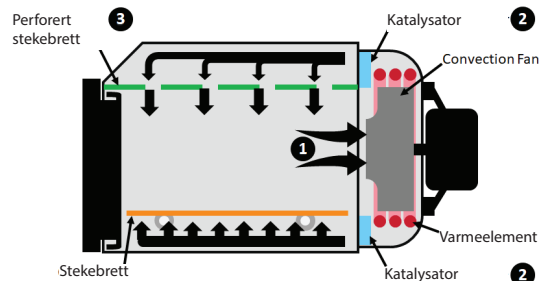

High speed Technology® kombinerer tre oppvarmingsteknologier: –
– Mikrobølge
– Konveksjon
– Justert høyhastighets varmluft (tuned impingement)

MIKROBØLGEEFFEKT

- Innstillinger for mikrobølgeovn: Av og 5–100 % i trinn på 1 %.
- Mikrobølge-distribusjonssystemet bruker en roterende aktiv antenne for å sikre jevn oppvarming gjennom hele maten.

KONVEKSJONSVARME

- Innstillinger for temperatur: Av og 100 til 275 °C i trinn på 1 °C.
- Varmefordelingssystemet går via justert høyhastighets varmluft, noe som sikrer at bruningen blir jevnere.

VENTILASJON

- Ventilasjonsfri sertifisering. EPA 202-testet (8 t).
- Intern katalytisk filtrering for å begrense utslipp av fett og lukt.

easyTouch® 2.0-KONTROLLSYSTEM

- Ikondrevet kontrollpanel med HD-fargeberøringsskjerm og ubegrenset lagringsplass for flertrinns matlagingsprofiler.
- Hver matlagingsprofil har opptil seks (6) trinn med programmerbare steketider, innstillinger for mikrobølgeeffekt og skriftlige instruksjoner og/eller bildeinstruksjoner for hvert trinn.
- Selvdiagnostisering-funksjon for å overvåke komponenter.
- Enkel menyoppdatering eller dataoverføring via USB-minnepinne og KitchenConnect-nettskyen.

SLIK FUNGERER DET

Konveksjonsviften trekker inn luft gjennom baksiden av hulrommet (1). Denne blir så varmet opp og returnert til ovnskammeret gjennom katalysatorene (2) og det perforerte stekebrettet (3) for å gi jevn fordeling av varmen i hele ovnen. Denne varmfordelingen gjør at maten tilberedes jevnt og skaper en sprø, gyllen overflate – hver gang.