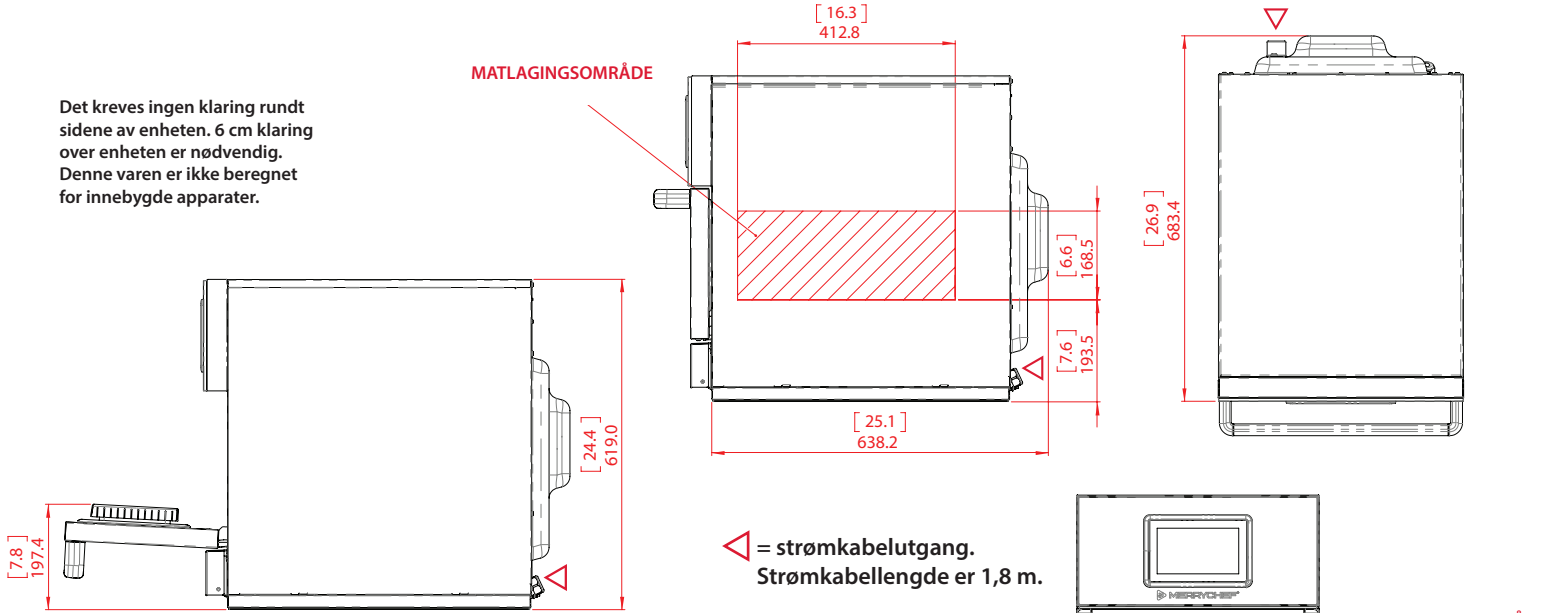

Merrychef conneX® 16

Det kreves ingen klaring rundt sidene av enheten. 6 cm klaring over enheten er nødvendig. Denne varen er ikke beregnet for innebygde apparater.

MATLAGINGSOMRÅDE

MÅL/VEKT: INNPAKKET OVN

MODELL	SAMLET STØRRELSE			VEKT
	HØYDE	BREDDER	DYBDE	
conneX®16	855 mm (33,7 tommer)	620 mm (24,4 tommer)	820 mm (32,3 tommer)	NETTO 79,2 kg (175 lbs.)

MÅL/VEKT: OVN

MODELL	SAMLET STØRRELSE			VEKT
	HØYDE	BREDDER	DYBDE	
conneX®16	619 mm (24,4 tommer)	458,8 mm (18,1 tommer)	683,4 mm (26,9 tommer)	NETTO 67,2 kg (148 lbs.)